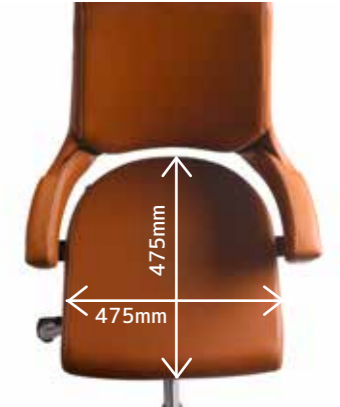

座面は幅 475 × 奥行 475mm のゆったりとしたサイズ設計です。男女問わず快適にご使用いただけます。

座面のクッション材には耐久性、クッション性に優れたモールドウレタンクッションを使用。座りごこちも快適です。

背面と一体型のアームレスト。背面までイタリア製の牛革を贅沢に使用しています。

カーペットなど柔らかい床材に適したナイロンキャスト

Color variation

Black [ブラック]

Camel [キャメル]

Product dimension

Product data

外形寸法 幅 655 × 奥行 655 × 高さ 1165-1305mm

座面高さ 420-520mm

重量 16.0kg

材質 本体 / ポリプロピレン・アルミニウム、張地 / イタリア製牛革 100%、中身 / (背)ウレタン・(座)モールドウレタン、ベース / アルミニウム、キャスター / ナイロン

機能 座面昇降、シンクロリクライニング、ヘッドレスト高さ調整、リクライニング硬さ

※図はハイバックです

Product data

外形寸法 ハイバック / 幅 655 × 奥行 655 × 高さ 1165-1305mm、ミドルバック / 幅 655 × 奥行 655 × 高さ 990-1090mm
 ローバック / 幅 655 × 奥行 655 × 高さ 860-960mm

座面高さ 420-520mm

重量 ハイバック / 16.0kg、ミドルバック / 15.5kg、ローバック / 15.0kg

Product function

本体はスタイリッシュで鮮やかなカラーリング。自宅やカジュアルなオフィスにぴったりのデスクチェアです。

座面にはウレタンクッションを使用して座りごこちもよく、快適な座りをサポートします。

Product data

外形寸法 幅 645 × 奥行 645 × 高さ 820-935mm
 座面高さ 440-555mm
 重量 8.3kg
 材質 本体 / ポリプロピレン、張地 / ポリエステル、中身 / ウレタン、ベース / アルミニウム、キャスター / ナイロン