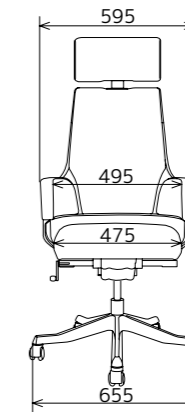

座面は幅 475 × 奥行 475mm のゆったりとしたサイズ設計です。男女問わず快適にご使用いただけます。

座面のクッション材には耐久性、クッション性に優れたモールドウレタンクッションを使用。座りごこちも快適です。

背面と一体型のアームレスト。背面までイタリア製の牛革を贅沢に使用しています。

カーペットなど柔らかい床材に適したナイロンキャスト

Color variation

Black [ブラック]

Camel [キャメル]

Product dimension

Product data

外形寸法 幅 655 × 奥行 655 × 高さ 1165-1305mm

座面高さ 420-520mm

重量 16.0kg

材質 本体 / ポリプロピレン・アルミニウム、張地 / イタリア製牛革 100%、中身 / (背)ウレタン・(座)モールドウレタン、ベース / アルミニウム、キャスター / ナイロン

機能 座面昇降、シンクロリクライニング、ヘッドレスト高さ調整、リクライニング硬さ

※図はハイバックです

Product data

外形寸法 ハイバック / 幅 655 × 奥行 655 × 高さ 1165-1305mm、ミドルバック / 幅 655 × 奥行 655 × 高さ 990-1090mm
 ローバック / 幅 655 × 奥行 655 × 高さ 860-960mm

座面高さ 420-520mm

重量 ハイバック / 16.0kg、ミドルバック / 15.5kg、ローバック / 15.0kg

Product function

本体はスタイリッシュで鮮やかなカラーリング。自宅やカジュアルなオフィスにぴったりのデスクチェアです。

座面にはウレタンクッションを使用して座りごこちもよく、快適な座りをサポートします。

Product data

外形寸法 幅 645 × 奥行 645 × 高さ 820-935mm
 座面高さ 440-555mm
 重量 8.3kg
 材質 本体 / ポリプロピレン、張地 / ポリエステル、中身 / ウレタン、ベース / アルミニウム、キャスター / ナイロン