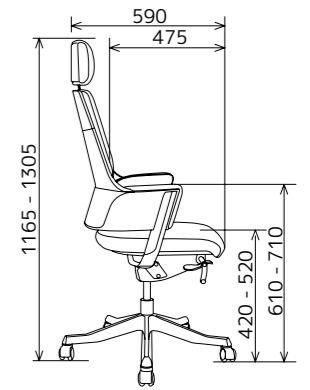

座面は幅 475 × 奥行 475mm のゆったりとしたサイズ設計です。男女問わず快適にご使用いただけます。

座面のクッション材には耐久性、クッション性に優れたモールドウレタンクッションを使用。座りごこちも快適です。

背面と一体型のアームレスト。背面までイタリア製の牛革を贅沢に使用しています。

カーペットなど柔らかい床材に適したナイロンキャスト

Color variation

Black [ブラック]

Camel [キャメル]

Product dimension

Product data

外形寸法 幅 655 × 奥行 655 × 高さ 1165-1305mm

座面高さ 420-520mm

重量 16.0kg

材質 本体 / ポリプロピレン・アルミニウム、張地 / イタリア製牛革 100%、中身 / (背)ウレタン・(座)モールドウレタン、ベース / アルミニウム、キャスター / ナイロン

機能 座面昇降、シンクロリクライニング、ヘッドレスト高さ調整、リクライニング硬さ

※図はハイバックです

Product data

外形寸法 ハイバック / 幅 655 × 奥行 655 × 高さ 1165-1305mm、ミドルバック / 幅 655 × 奥行 655 × 高さ 990-1090mm
 ローバック / 幅 655 × 奥行 655 × 高さ 860-960mm

座面高さ 420-520mm

重量 ハイバック / 16.0kg、ミドルバック / 15.5kg、ローバック / 15.0kg

Product function

本体はスタイリッシュで鮮やかなカラーリング。自宅やカジュアルなオフィスにぴったりのデスクチェアです。

座面にはウレタンクッションを使用して座りごこちもよく、快適な座りをサポートします。

Product data

外形寸法 幅 645 × 奥行 645 × 高さ 820-935mm
 座面高さ 440-555mm
 重量 8.3kg
 材質 本体 / ポリプロピレン、張地 / ポリエステル、中身 / ウレタン、ベース / アルミニウム、キャスター / ナイロン