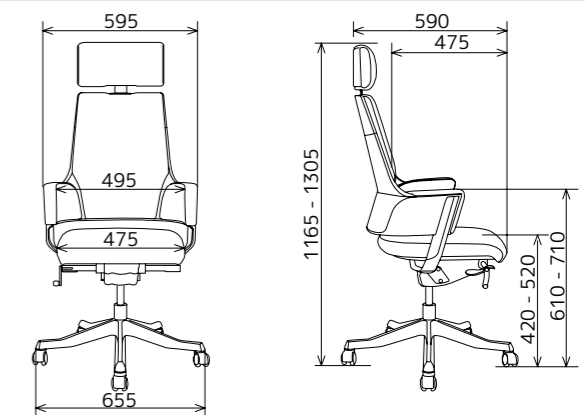

Product dimension

Product data

外形寸法 幅 655 × 奥行 655 × 高さ 1165-1305mm

座面高さ 420-520mm

重量 16.0kg

材質 本体 / ポリプロピレン・アルミニウム、張地 / イタリア製牛革 100%、中身 / (背)ウレタン・(座)モールドウレタン、ベース / アルミニウム、キャスター / ナイロン

機能 座面昇降、シンクロリクライニング、ヘッドレスト高さ調整、リクライニング硬さ

※図はハイバックです

Product data

外形寸法 ハイバック / 幅 655 × 奥行 655 × 高さ 1165-1305mm、ミドルバック / 幅 655 × 奥行 655 × 高さ 990-1090mm
 ローバック / 幅 655 × 奥行 655 × 高さ 860-960mm

座面高さ 420-520mm

重量 ハイバック / 16.0kg、ミドルバック / 15.5kg、ローバック / 15.0kg

Product function

本体はスタイリッシュで鮮やかなカラーリング。自宅やカジュアルなオフィスにぴったりのデスクチェアです。

座面にはウレタンクッションを使用して座りごこちもよく、快適な座りをサポートします。

Product data

外形寸法 幅 645 × 奥行 645 × 高さ 820-935mm
 座面高さ 440-555mm
 重量 8.3kg
 材質 本体 / ポリプロピレン、張地 / ポリエステル、中身 / ウレタン、ベース / アルミニウム、キャスター / ナイロン

Product dimension